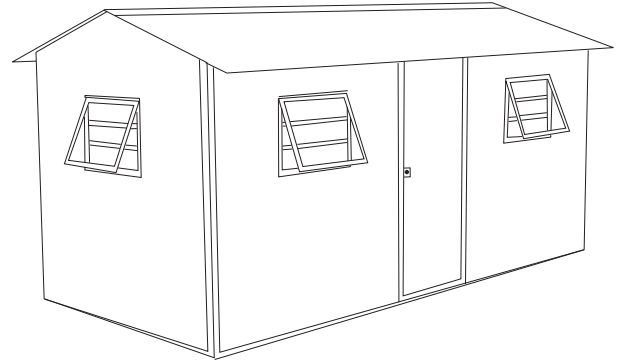

PO Box 25122
Monument Park
0105

Kruger Avenue South
Lyttelton
Centurion 0157

Tel 0861 008 009
Fax (012) 664 0404
Email mail@b-one.co.za
Web www.b-one.co.za

price list

ASSEMBLED UNITS

SIZE	WINDOWS	PRICE
2.1 x 1.6m	0	R 3 430
2.1 x 2.4m	0	R 3 840
2.1 x 3.2m	1	R 5 520
2.1 x 4.0m	2	R 6 340
2.1 x 4.8m	2	R 7 280
2.1 x 5.6m	3	R 8 460
2.4 x 2.4m	0	R 4 370
2.4 x 3.2m	1	R 6 030
2.4 x 4.0m	2	R 7 300
2.4 x 4.8m	2	R 7 830
2.4 x 5.6m	3	R 8 900
SECURITY HUT 1.6 x 1.6m	3	R 4 150
DELIVERY PTA/JHB		R 550

BREAKDOWN UNITS

SIZE	WINDOWS	PRICE
1.6 x 1.6m	0	R 4 010
2.4 x 1.6m	0	R 4 840
2.4 x 2.4m	0	R 5 800
2.4 x 3.2m	1	R 7 140
2.4 x 4.0m	2	R 7 960
2.4 x 4.8m	2	R 9 250
2.4 x 5.6m	3	R 10 640
3.2 x 3.2m	2	R 8 580
3.2 x 4.0m	3	R 8 940
3.2 x 4.8m	3	R 10 370
3.2 x 5.6m	3	R 11 070
DELIVERY PTA/JHB		R 590

SIZE	WINDOWS	PRICE
4.0 x 4.0m	3	R 10 740
4.0 x 4.8m	3	R 11 750
4.0 x 5.6m	3	R 12 860
4.0 x 6.4m	5	R 14 370
4.0 x 7.2m	6	R 16 280
4.0 x 8.0m	6	R 17 710
4.0 x 8.8m	6	R 18 950
4.0 x 9.6m	6	R 20 415
4.8 x 5.6m	5	R 16 460
4.8 x 6.4m	6	R 17 760
4.8 x 7.2m	6	R 18 830
4.8 x 8.0m	6	R 19 380
4.8 x 8.8m	6	R 20 880
4.8 x 9.6m	6	R 23 210
DELIVERY PTA/JHB		R 690

EXTRAS

TYPE	SIZE	PRICE
<u>TOILETS</u>		
STANDARD	800 X 900 mm	R 1 400
STEEL CHEMICAL	800 X 1000 mm	R 2 280
DELIVERY PTA/JHB		R 550
<u>PARTITIONS</u>		
ASSEMBLED UNIT	2.1 m	R 1 190
	2.4 m	R 1 350
BREAKDOWN UNIT	2.4 m	R 1 400
	3.2 m	R 1 600
<u>EXTRAS</u>		
DOOR FRAME	1000 x 800 mm	R 400
SINGLE DOOR	0.77 x 1.9 m	R 850
DOUBLE DOOR	1.6 x 2 m	R 1 200
WINDOW FRAME	760 x 600 mm	R 510
WINDOW FRAME	1000 x 654 mm	R 710
WINDOW PANES	(GLASS/FIBRE)	R 180
CEMENT FLOOR	(PER m ²)	R 220